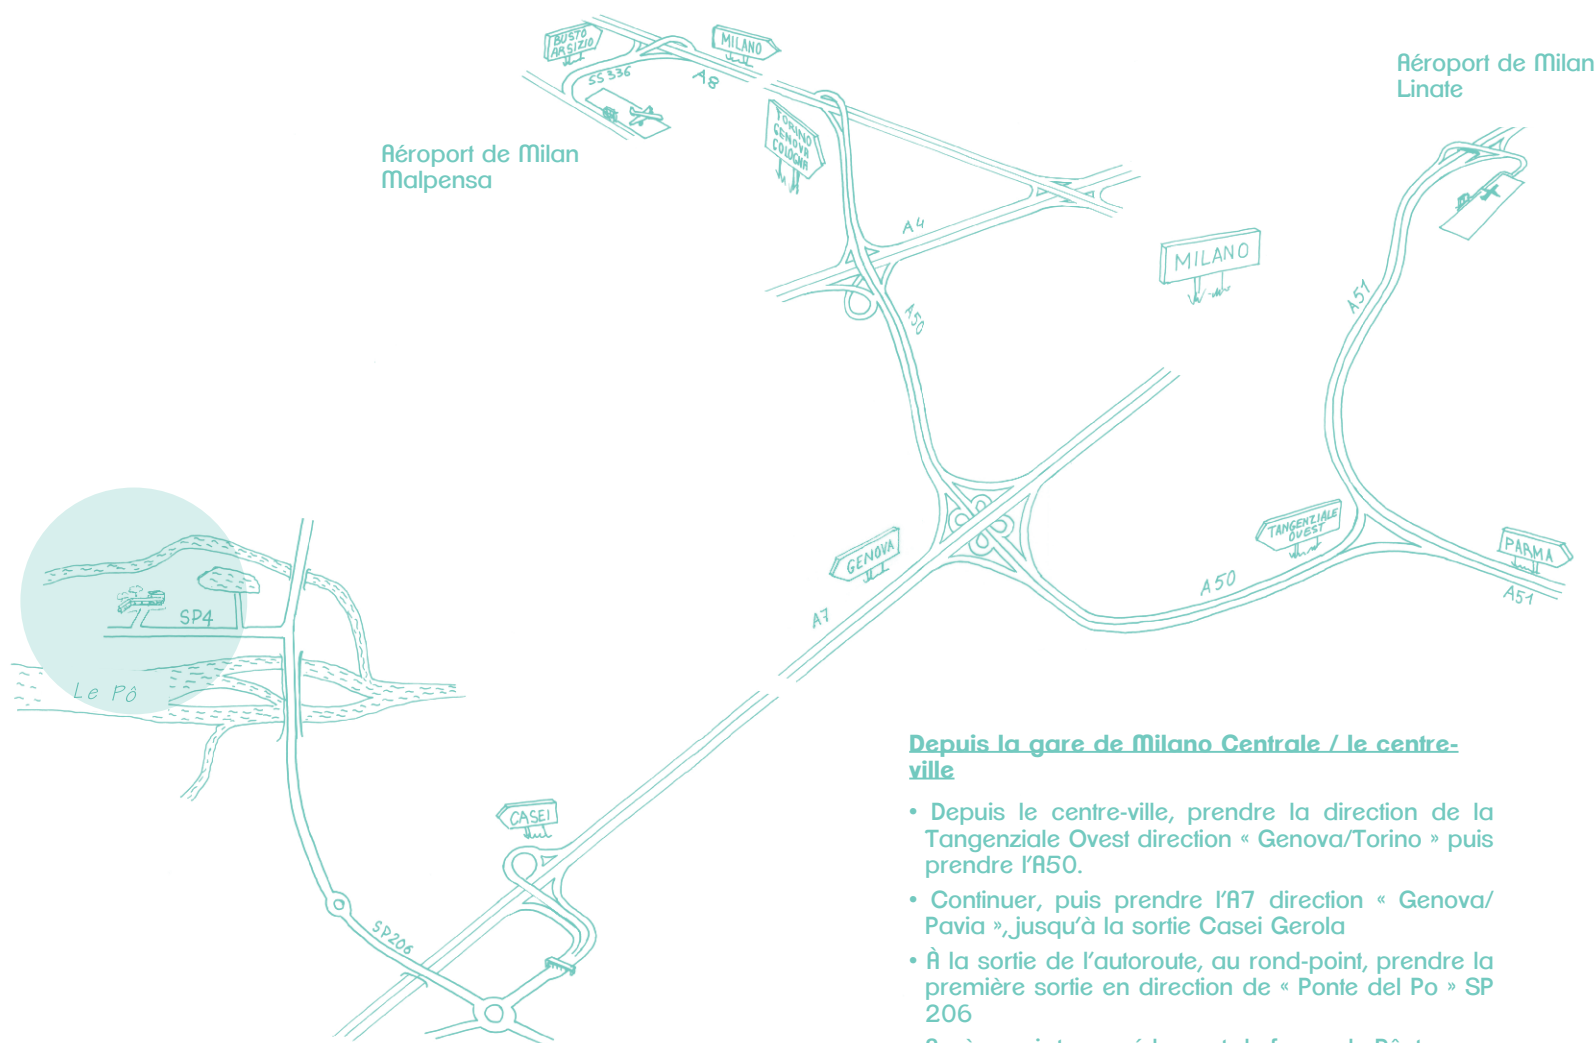

## Depuis l'aéroport de Milan Malpensa

- Prendre la route nationale SS 336 en direction de Busto Arsizio, puis prendre l'autoroute A8 direction « Milano ».
- Avant d'arriver au péage de Milano Nord, prendre la Tangenziale Ovest et la suivre jusqu'à la sortie A7/Genova
- Continuer direction « Genova » jusqu'à la sortie Casei Gerola.
- À la sortie de l'autoroute, au rond-point, prendre la première sortie en direction de « Ponte del Po » SP 206
- Après avoir traversé le pont de fer sur le Pò, tourner à la première à gauche, en direction de Mezzana Bigli ; à 300 m sur la droite se trouvera une allée qui vous conduira à Cascina Erbatici.

## Depuis la gare de Milano Centrale / le centre-ville

- Depuis le centre-ville, prendre la direction de la Tangenziale Ovest direction « Genova/Torino » puis prendre l'A50.
- Continuer, puis prendre l'A7 direction « Genova/Pavia », jusqu'à la sortie Casei Gerola
- À la sortie de l'autoroute, au rond-point, prendre la première sortie en direction de « Ponte del Po » SP 206
- Après avoir traversé le pont de fer sur le Pò, tourner à la première à gauche, en direction de Mezzana Bigli ; à 300 m sur la droite se trouvera une allée qui vous conduira à Cascina Erbatici.

## Depuis l'aéroport de Milan Linate

- Prendre le Viale Forlanini et après environ 700 m prendre l'autoroute A51 direction « Genova/Torino ».
- Continuer jusqu'à la sortie Tangenziale Ovest, direction « Genova/Torino » et prendre l'autoroute A50
- Continuer, puis prendre l'A7 direction « Genova/Pavia », jusqu'à la sortie Casei Gerola
- À la sortie de l'autoroute, au rond-point, prendre la première sortie en direction de « Ponte del Po » SP 206
- Après avoir traversé le pont de fer sur le Pò, tourner à la première à gauche, en direction de Mezzana Bigli ; à 300 m sur la droite se trouvera une allée qui vous conduira à Cascina Erbatici.

## COORDONNÉES GPS

Longitude : 8° 53' 18.24" Est

Latitude : 45° 4' 5.88" Nord