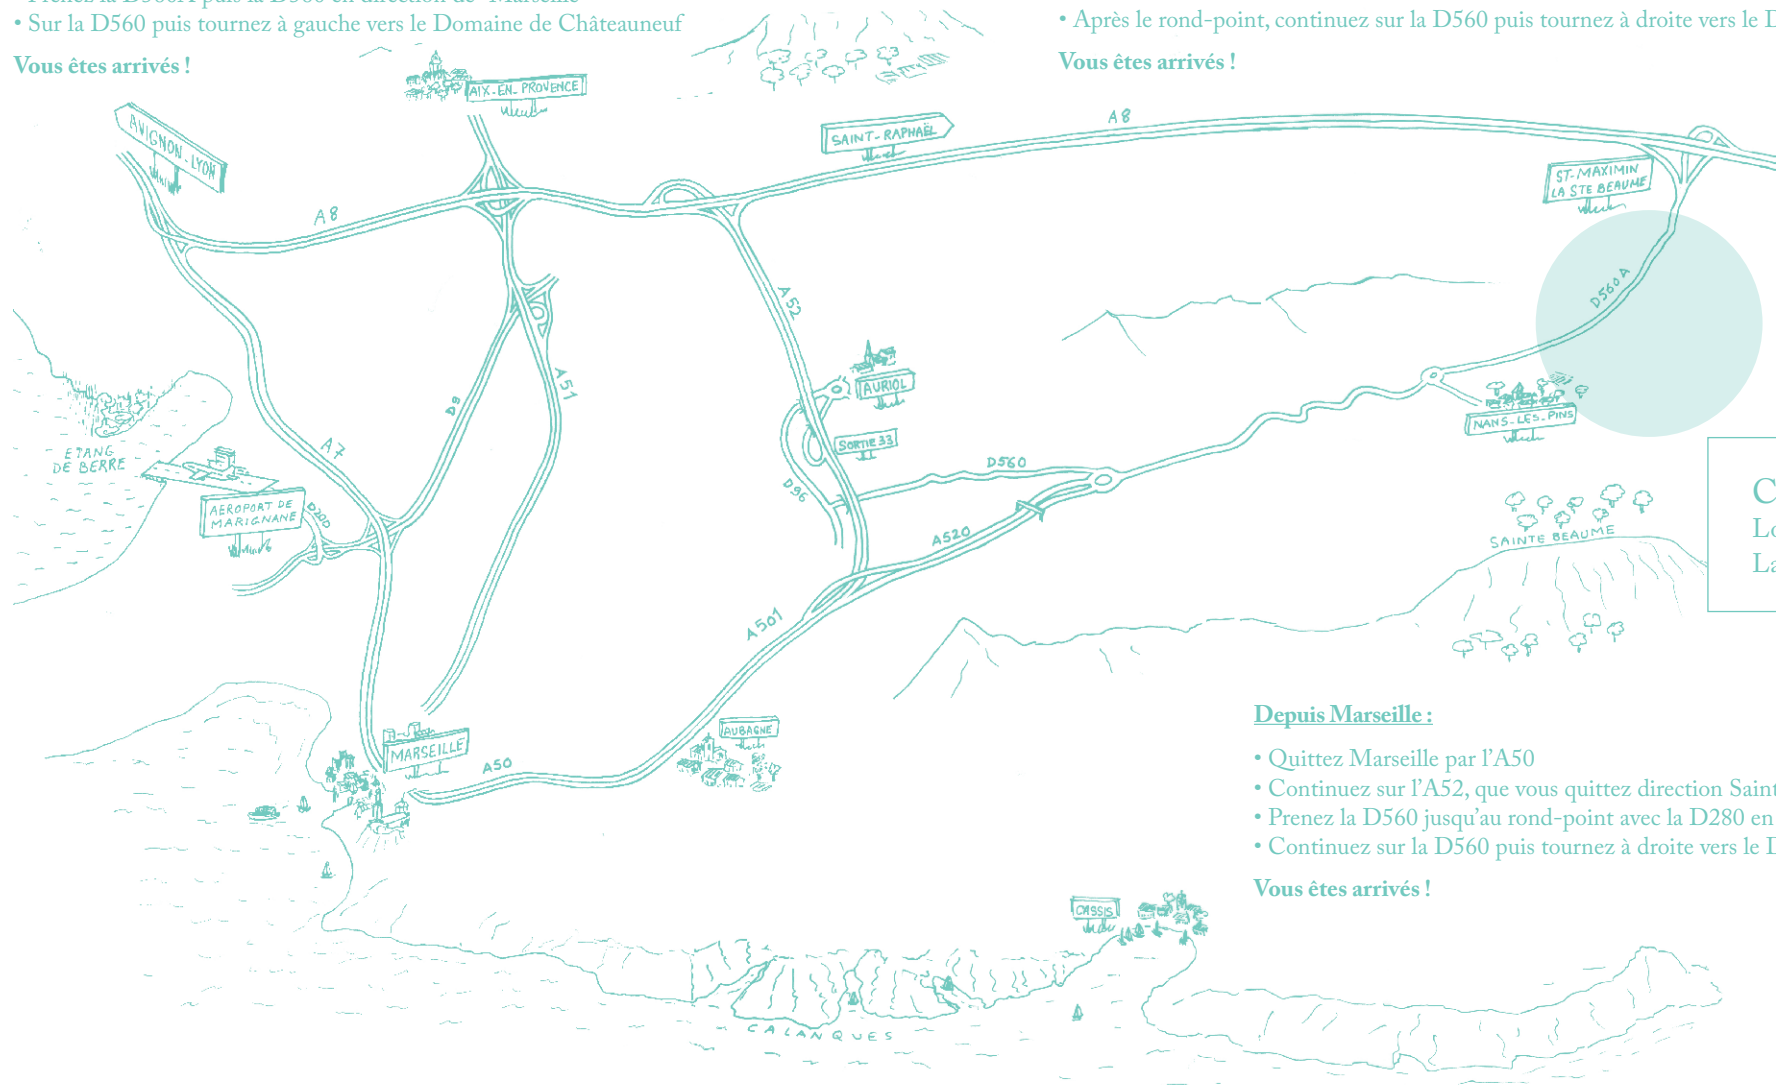

Domaine de Châteauneuf

Domaine de Châteauneuf - Route Nationale 560 - 83860 Nans-les-Pins
Tél : 04 94 78 98 62

Les maisons de Katy & Jacques
Châteaunorm'

Depuis l'aéroport de Marignane:

- Prenez la D20D
- Suivez la direction "A7/Marseille/Aix-en-Provence/Fos-sur-Mer" pour rejoindre D20
- Prenez la D9 et A51 direction "Aix-en-Provence"
- Prenez l'A8 direction "Toulon/Nice"
- Prenez la sortie 34 "Saint-Maximin-la-Sainte-Beaume"
- Prenez la D560A puis la D560 en direction de "Marseille"
- Sur la D560 puis tournez à gauche vers le Domaine de Châteauneuf

Vous êtes arrivés !

Depuis Aix-en-Provence :

- Quittez Aix-en-Provence par la D17 pour rejoindre l'A8 direction Saint-Raphaël,
- Continuez sur la l'A52 et prenez la sortie n°33
- Rejoignez ensuite la D96, puis la D560 jusqu'au rond-point avec la D280 en direction de Nans-les-Pins
- Après le rond-point, continuez sur la D560 puis tournez à droite vers le Domaine de Châteauneuf

Vous êtes arrivés !

COORDONNÉES GPS
Longitude : 5°27'25" Ouest
Latitude : 43°23'27" Nord

Depuis Marseille :

- Quittez Marseille par l'A50
- Continuez sur l'A52, que vous quittez direction Saint-Raphaël / Saint-Maximin
- Prenez la D560 jusqu'au rond-point avec la D280 en direction de Nans-les-Pins
- Continuez sur la D560 puis tournez à droite vers le Domaine de Châteauneuf

Vous êtes arrivés !